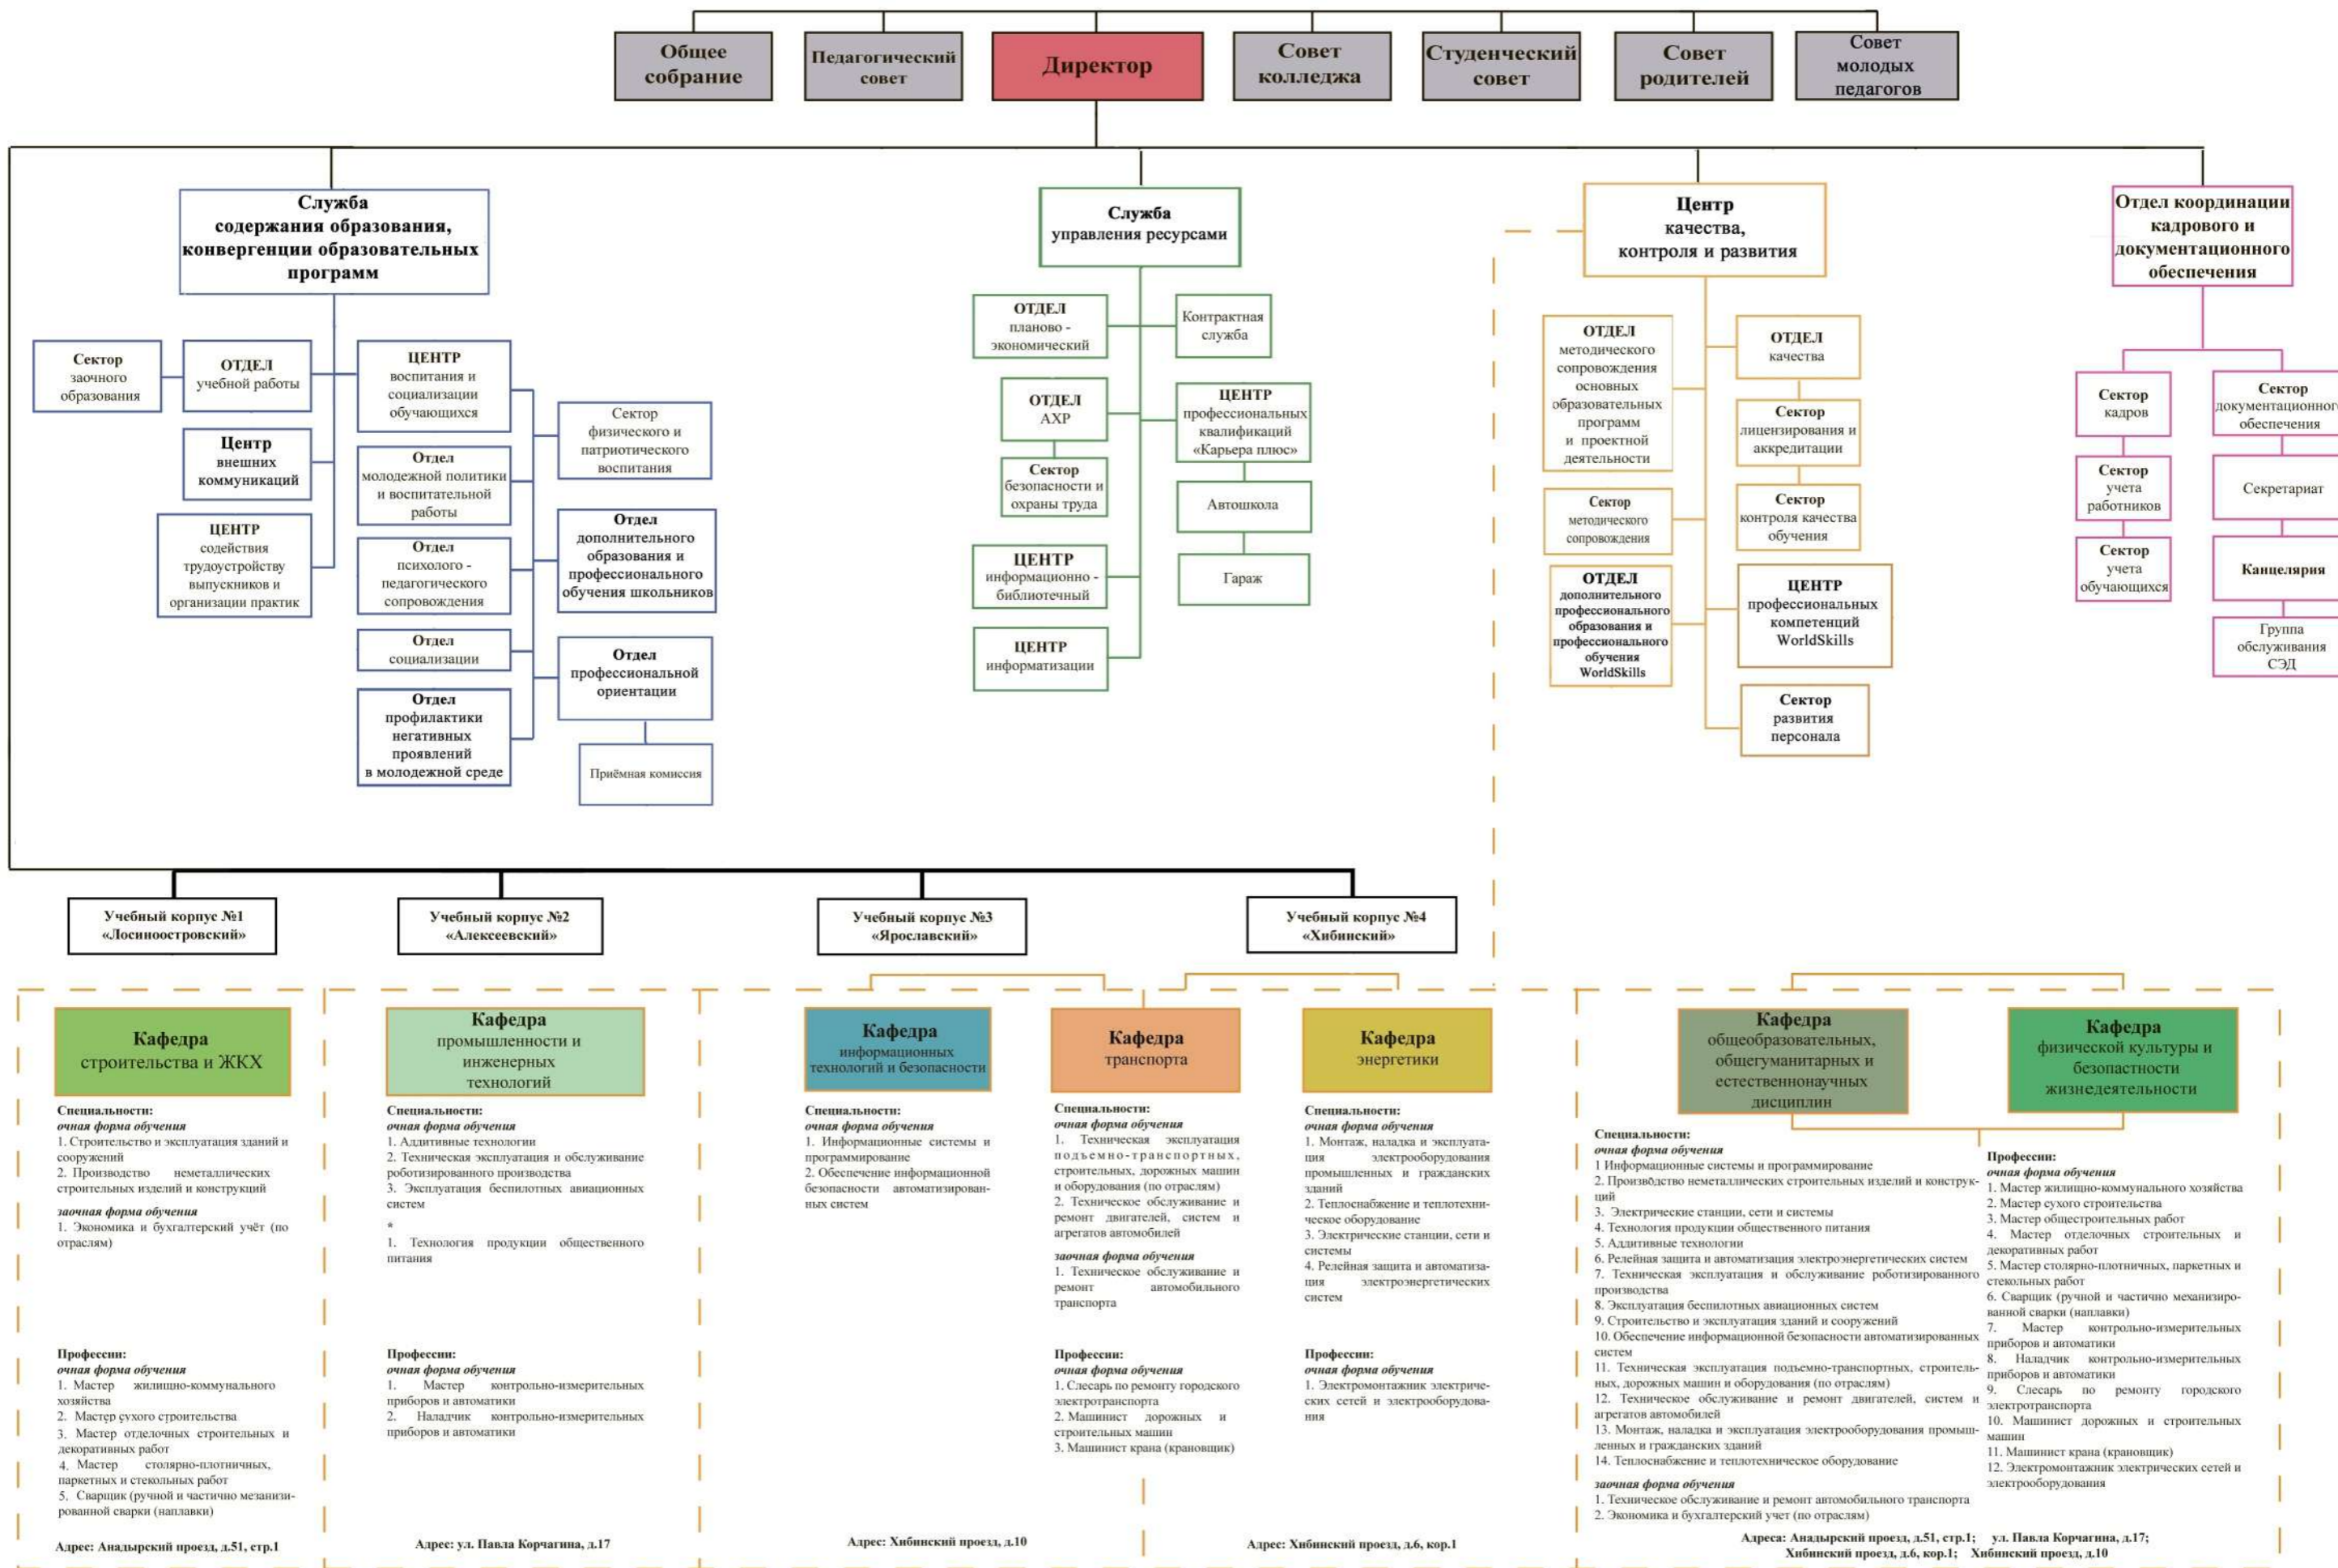

ОРГАНИЗАЦИОННАЯ СТРУКТУРА

Государственное бюджетное профессиональное образовательное учреждение города Москвы
«КОЛЛЕДЖ СОВРЕМЕННЫХ ТЕХНОЛОГИЙ имени Героя Советского Союза М.Ф. Панова»

Приложение к приказу
ГБПОУ КСТ
№ 160 от 05.03.2021 г.

**Директор «ГБПОУ КСТ»
ЛУНЬКИН АЛЕКСАНДР НИКОЛАЕВИЧ**

Секретарь:

Папышева Елена Андреевна
Тел./факс: +7 (499) 182-67-62
Адрес сайта: <http://kst.mskobr.ru>
Адрес электронной почты: kst@edu.mos.ru

«АВТОШКОЛА КСТ»

г. Москва, Анадырский проезд, д. 51, стр.1
Ближайшая станция метро: Бабушкинская, Медведково, Свиблово
ж/д станция : Лось, Лосиноостровская
Телефон: +7 (499)183-45-65
e-mail: auto@sk12.ru

График работы:

Понедельник –пятница - с 10.00 до 18.30
Суббота, воскресенье – выходной